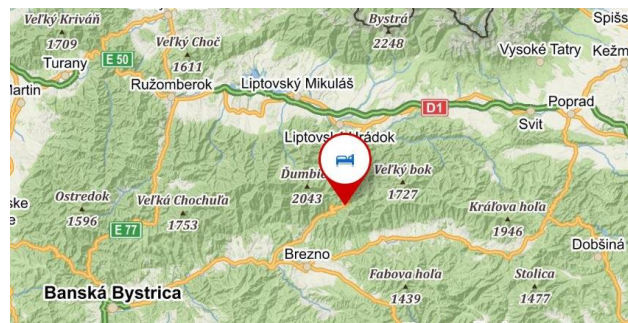

Ansicht

Standort

Adresse**Berghotel Totem**

Čertovica 75

977 01 Jarabá

Slowakei

<http://www.skicertovica.sk/ubytovanie/>**Charakteristik**

Das Berghotel Totem befindet sich im Erholungszentrum Čertovica in der Niederen Tatra.